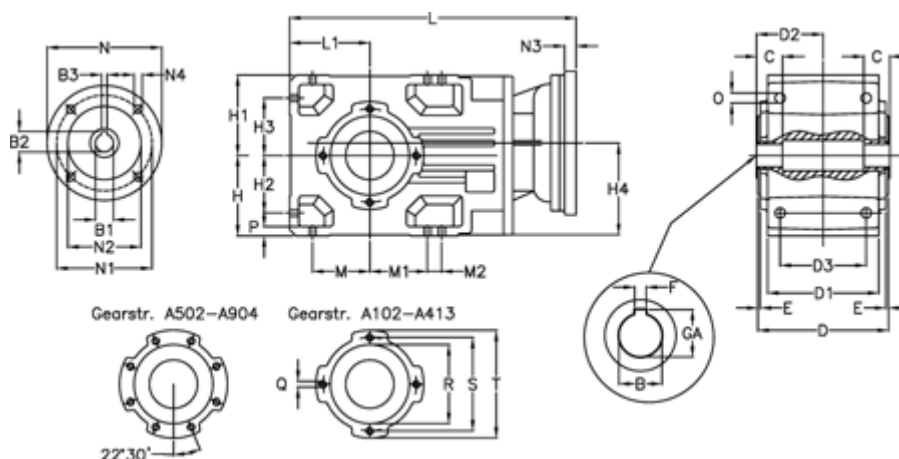

Varenummer: 29600200944230

Beskrivelse: Keglehjulsgear A202UH35-9,4-P80B5

## Mål

B	= 35	D2 = 70.0	H3 = 60.0	N1 = 165	S = 115
B1	= 19	D3 = 90	H4 = 93.0	N2 = 130	T = 140
B2	= 21.8	E = 3.0	L = 325.5	N3 = 0	
B3	= 6	F = 10	L1 = 80	N4 = M10x12	
Betegnelse	= A202UH35-xx-P80 B5	GA = 38.3	M = 60.0	O = 9.5	
C	= 22	H = 80	M1 = 60.0	P = 9	
D	= 136	H1 = 80	M2 = 0	Q = M8x15	
D1	= 110	H2 = 60.0	N = 200	R = 95	